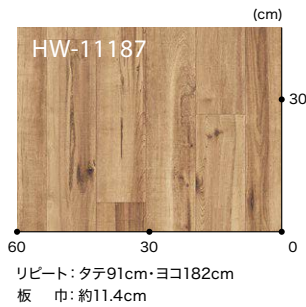

キャラメイプル

▲ HW-11186
1.8mm厚 HM-11030と類似色

▲ HW-11187
1.8mm厚 HM-11031と類似色

▲ HW-11188
1.8mm厚 HM-11032と類似色

カーボオーク

▲ HW-11189

▲ HW-11190

ベトンタイル

▲ HW-11191 **NEW**
1.8mm厚 HM-11088と類似色

▲ HW-11192 **NEW**
1.8mm厚 HM-11089と類似色

イレーネ

▲ HW-11193
1.8mm厚 HM-11176と類似色

▲ HW-11194
1.8mm厚 HM-11177と類似色

標準価格 (税別) **4,200円/m²** [7,650円/m] 規格 ▶ 2.3mm厚/182cm巾
■接着剤 一般工法:FL・AR