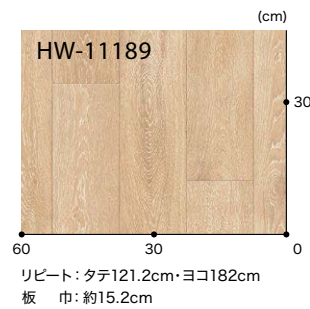

キャラメイプル

▲ HW-11186
1.8mm厚 HM-11030と類似色

▲ HW-11187
1.8mm厚 HM-11031と類似色

▲ HW-11188
1.8mm厚 HM-11032と類似色

カーボオーク

▲ HW-11189

▲ HW-11190

ベトンタイル

▲ HW-11191 **NEW**
1.8mm厚 HM-11088と類似色

▲ HW-11192 **NEW**
1.8mm厚 HM-11089と類似色

イレーネ

▲ HW-11193
1.8mm厚 HM-11176と類似色

▲ HW-11194
1.8mm厚 HM-11177と類似色

標準価格 (税別) **4,200円/m²** [7,650円/m] 規格 ▶ 2.3mm厚/182cm巾
■接着剤 一般工法:FL・AR