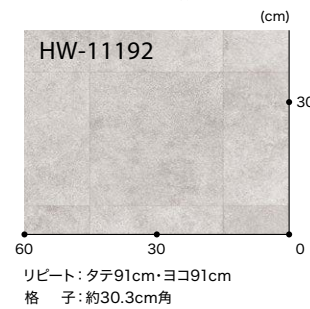

キャラメイプル

▲ HW-11186
1.8mm厚 HM-11030と類似色

▲ HW-11187
1.8mm厚 HM-11031と類似色

▲ HW-11188
1.8mm厚 HM-11032と類似色

カーボオーク

▲ HW-11189

▲ HW-11190

ベトンタイル

▲ HW-11191 **NEW**
1.8mm厚 HM-11088と類似色

▲ HW-11192 **NEW**
1.8mm厚 HM-11089と類似色

イレーネ

▲ HW-11193
1.8mm厚 HM-11176と類似色

▲ HW-11194
1.8mm厚 HM-11177と類似色

標準価格 (税別) **4,200円/m²** [7,650円/m] 規格 ▶ 2.3mm厚/182cm巾
■接着剤 一般工法:FL・AR

※商品の製法上、1.8mm厚と類似色でも見え方が異なります。
※HW-11193・11194はリバース施工をおすすめします。

施工例を見る